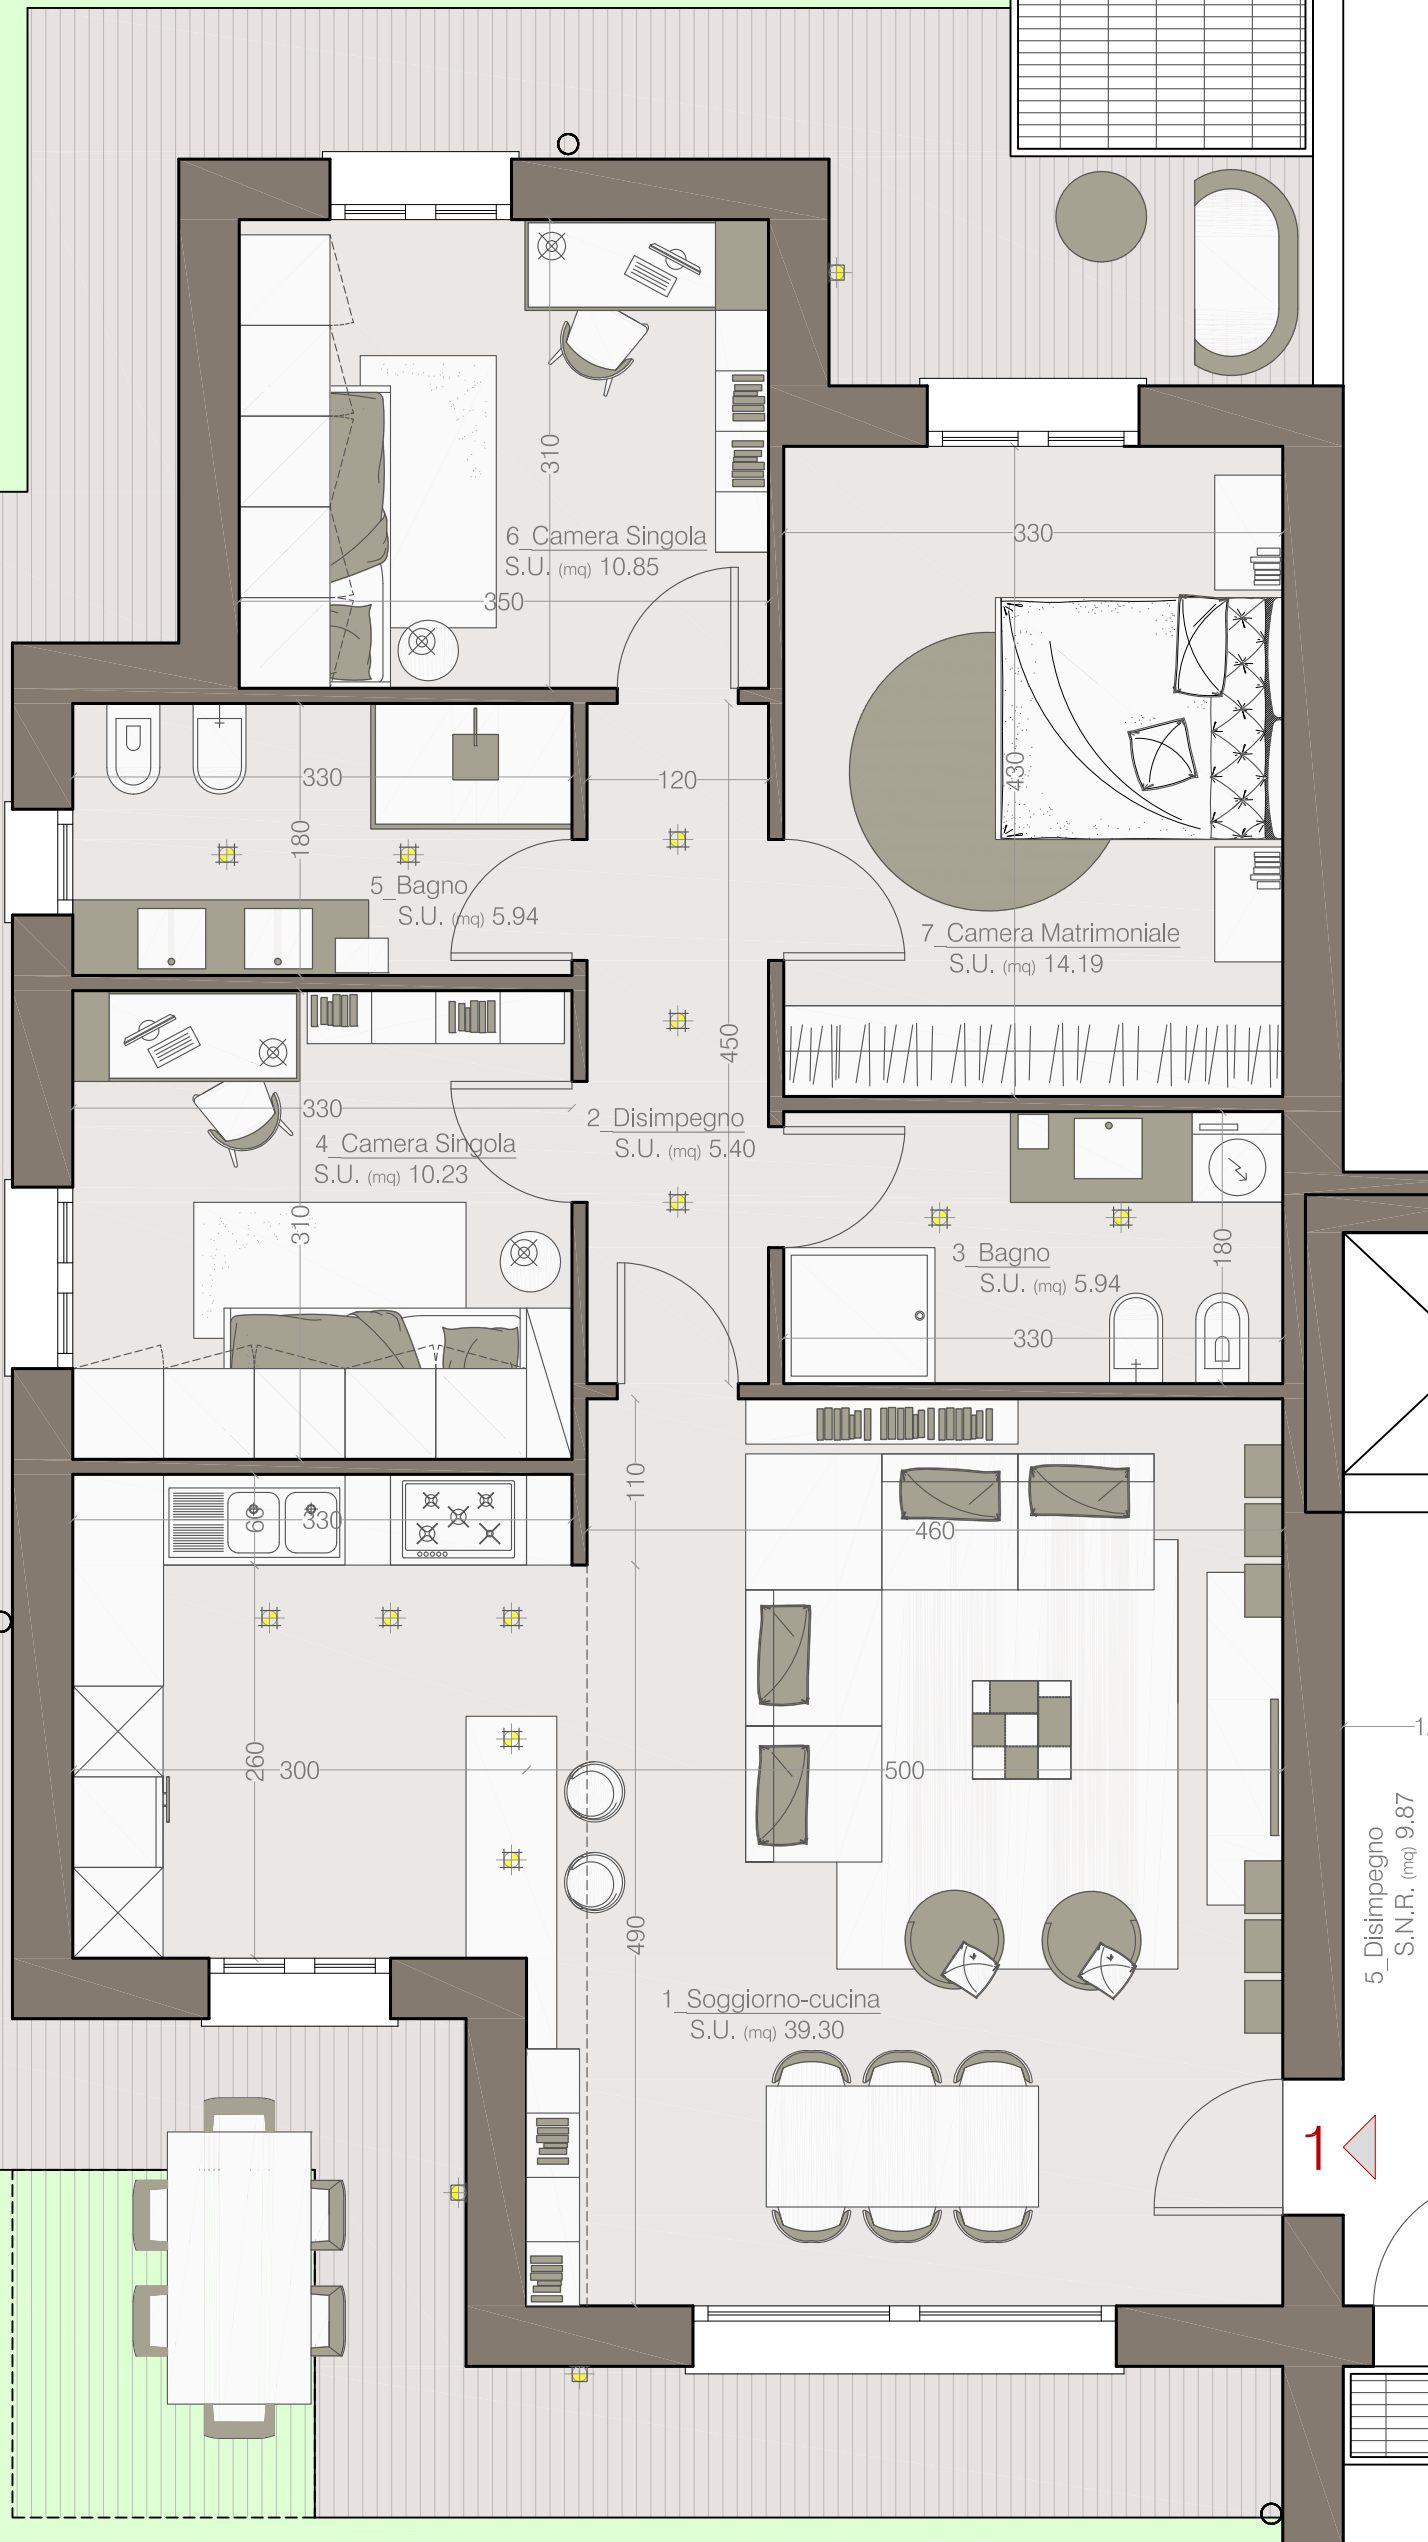

planimetria generale

APPARTAMENTO 1

QUADRILOCALE PIANO TERRA CON GIARDINO
AUTORIMESSA DOPPIA E CANTINA

Piano terra con giardino	
Livelli Interni: 1	
	112 mq
	Box Doppio + cantina
	3 Camere
	2 Bagni
	205 mq
	Classe Energetica A

PIANTA PIANO TERRA
scala 1:50