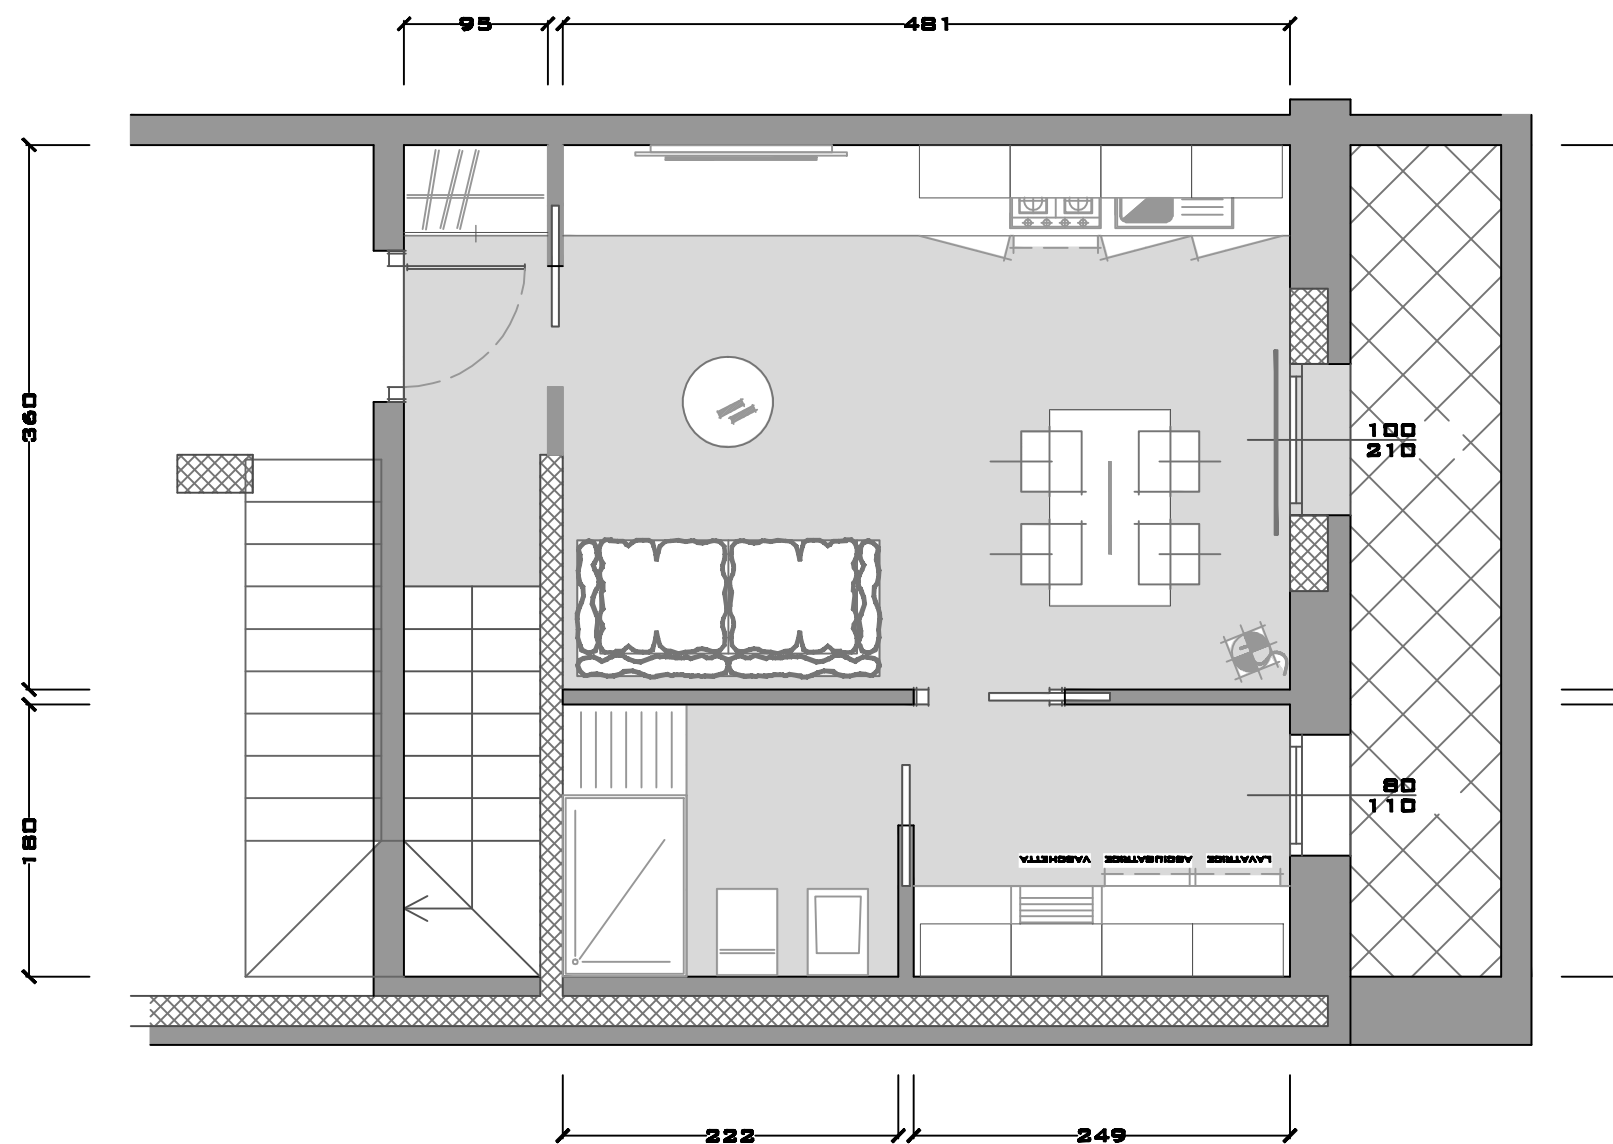

APPARTAMENTO 1 - INTERRATO

DAL 1973
ZUCCHETTI
COSTRUZIONI

UNITA' 1

- Quattro locali oltre accessori
- piano terra 107 mq
- locale di sgombero 37 mq
- giardino esclusivo 190 mq
- box doppio in larghezza